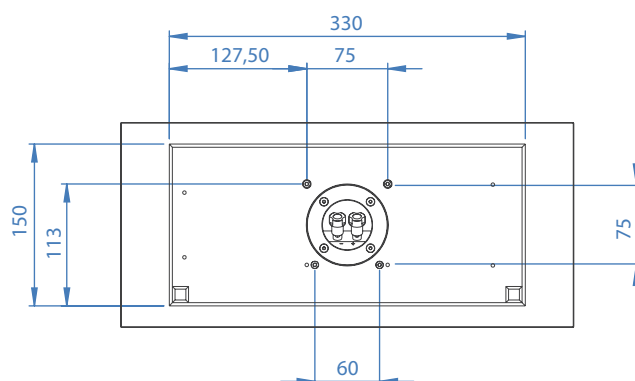

WATERFALL AUDIO

SOUND DESIGNERS

FICHE TECHNIQUE ENCEINTE MURALE ELORA EVO CENTER

Fabrication Française

POINTS CLÉS

- Enceinte murale à très haute performance
- Concept extra plat / faible épaisseur au mur : 8cm (potence comprise)
- Haute tenue en puissance* : technologie Heatstream
- Finition exceptionnelle : verre trempé et aluminium usiné dans la masse et brossé
- Cache HP magnétique (en option), coloris disponible : noir ou blanc
- Facilité de mise en œuvre :
 - Au mur en position horizontale (attache murale fournie)
 - Sur socle aluminium (en option, disponible à l'unité) pour table, étagère
 - Compatible avec tous les supports et bras articulés au format VESA 75

APPLICATIONS AUDIO

- Version « Center » à associer aux modèles Hurricane Evo, Iguasçu Evo & Victoria Evo pour une utilisation en voie centrale
- Superficie d'utilisation : pièces de 20 à 50 m²

MESURES EN MILLIMÈTRES

CARACTÉRISTIQUES TECHNIQUES

TYPE	2 voies, 3 HP, clos
AMPLIFICATION (PUISSANCE SANS ÉCRÉTAGE)*	30 - 250 Watts
PUISSANCE MAX	400 Watts
IMPÉDANCE (MOYEN/MINI)	8 / 4 Ohms
EFFICACITÉ (2,83V/1M)	90 dB
RÉPONSE EN FRÉQUENCES (+/- 3DB)	120 Hz - 28 KHz
HP GRAVE/MEDIUM	2 x 100 mm, Atohm LD100
TWEETER	20 mm, Atohm SD20
DIMENSIONS (LxPxH EN MM)	420 x 80 x 190
POIDS (À L'UNITÉ)	6 kg