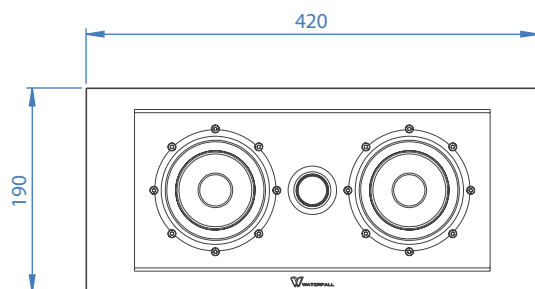

WATERFALL AUDIO

SOUND DESIGNERS

FICHE TECHNIQUE ENCEINTE MURALE ELORA EVO CENTER

Fabrication Française

POINTS CLÉS

- Enceinte murale à très haute performance
- Concept extra plat / faible épaisseur au mur : 8cm (potence comprise)
- Haute tenue en puissance* : technologie Heatstream
- Finition exceptionnelle : verre trempé et aluminium usiné dans la masse et brossé
- Cache HP magnétique (en option), coloris disponible : noir ou blanc
- Facilité de mise en œuvre :
 - Au mur en position horizontale (attache murale fournie)
 - Sur socle aluminium (en option, disponible à l'unité) pour table, étagère
 - Compatible avec tous les supports et bras articulés au format VESA 75

APPLICATIONS AUDIO

- Version « Center » à associer aux modèles Hurricane Evo, Iguasçu Evo & Victoria Evo pour une utilisation en voie centrale
- Superficie d'utilisation : pièces de 20 à 50 m²

MESURES EN MILLIMÈTRES

CARACTÉRISTIQUES TECHNIQUES

TYPE	2 voies, 3 HP, clos
AMPLIFICATION (PUISSANCE SANS ÉCRÉTAGE)*	30 - 250 Watts
PUISSANCE MAX	400 Watts
IMPÉDANCE (MOYEN/MINI)	8 / 4 Ohms
EFFICACITÉ (2,83V/1M)	90 dB
RÉPONSE EN FRÉQUENCES (+/- 3DB)	120 Hz - 28 KHz
HP GRAVE/MEDIUM	2 x 100 mm, Atohm LD100
TWEETER	20 mm, Atohm SD20
DIMENSIONS (LxPxH EN MM)	420 x 80 x 190
POIDS (À L'UNITÉ)	6 kg