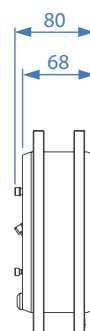

WATERFALL AUDIO

SOUND DESIGNERS

FICHE TECHNIQUE ENCEINTE MURALE ELORA EVO CENTER

Fabrication Française

POINTS CLÉS

- Enceinte murale à très haute performance
- Concept extra plat / faible épaisseur au mur : 8cm (potence comprise)
- Haute tenue en puissance* : technologie Heatstream
- Finition exceptionnelle : verre trempé et aluminium usiné dans la masse et brossé
- Cache HP magnétique (en option), coloris disponible : noir ou blanc
- Facilité de mise en œuvre :
 - Au mur en position horizontale (attache murale fournie)
 - Sur socle aluminium (en option, disponible à l'unité) pour table, étagère
 - Compatible avec tous les supports et bras articulés au format VESA 75

APPLICATIONS AUDIO

- Version « Center » à associer aux modèles Hurricane Evo, Iguasçu Evo & Victoria Evo pour une utilisation en voie centrale
- Superficie d'utilisation : pièces de 20 à 50 m²

MESURES EN MILLIMÈTRES

CARACTÉRISTIQUES TECHNIQUES

TYPE	2 voies, 3 HP, clos
AMPLIFICATION (PUISSANCE SANS ÉCRÉTAGE)*	30 - 250 Watts
PUISSANCE MAX	400 Watts
IMPÉDANCE (MOYEN/MINI)	8 / 4 Ohms
EFFICACITÉ (2,83V/1M)	90 dB
RÉPONSE EN FRÉQUENCES (+/- 3DB)	120 Hz - 28 KHz
HP GRAVE/MEDIUM	2 x 100 mm, Atohm LD100
TWEETER	20 mm, Atohm SD20
DIMENSIONS (LxPxH EN MM)	420 x 80 x 190
POIDS (À L'UNITÉ)	6 kg