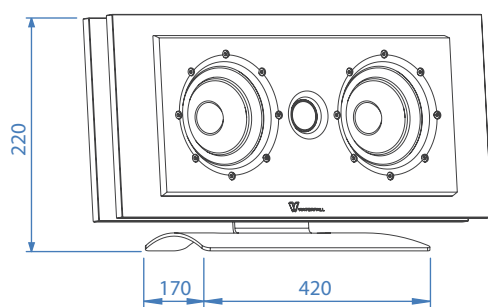

WATERFALL AUDIO

SOUND DESIGNERS

FICHE TECHNIQUE ENCEINTE MURALE ELORA EVO CENTER

Fabrication Française

POINTS CLÉS

- Enceinte murale à très haute performance
- Concept extra plat / faible épaisseur au mur : 8cm (potence comprise)
- Haute tenue en puissance* : technologie Heatstream
- Finition exceptionnelle : verre trempé et aluminium usiné dans la masse et brossé
- Cache HP magnétique (en option), coloris disponible : noir ou blanc
- Facilité de mise en œuvre :
 - Au mur en position horizontale (attache murale fournie)
 - Sur socle aluminium (en option, disponible à l'unité) pour table, étagère
 - Compatible avec tous les supports et bras articulés au format VESA 75

APPLICATIONS AUDIO

- Version « Center » à associer aux modèles Hurricane Evo, Iguasçu Evo & Victoria Evo pour une utilisation en voie centrale
- Superficie d'utilisation : pièces de 20 à 50 m²

MESURES EN MILLIMÈTRES

CARACTÉRISTIQUES TECHNIQUES

TYPE	2 voies, 3 HP, clos
AMPLIFICATION (PUISSANCE SANS ÉCRÉTAGE)*	30 - 250 Watts
PUISSANCE MAX	400 Watts
IMPÉDANCE (MOYEN/MINI)	8 / 4 Ohms
EFFICACITÉ (2,83V/1M)	90 dB
RÉPONSE EN FRÉQUENCES (+/- 3DB)	120 Hz - 28 KHz
HP GRAVE/MEDIUM	2 x 100 mm, Atohm LD100
TWEETER	20 mm, Atohm SD20
DIMENSIONS (LxPxH EN MM)	420 x 80 x 190
POIDS (À L'UNITÉ)	6 kg